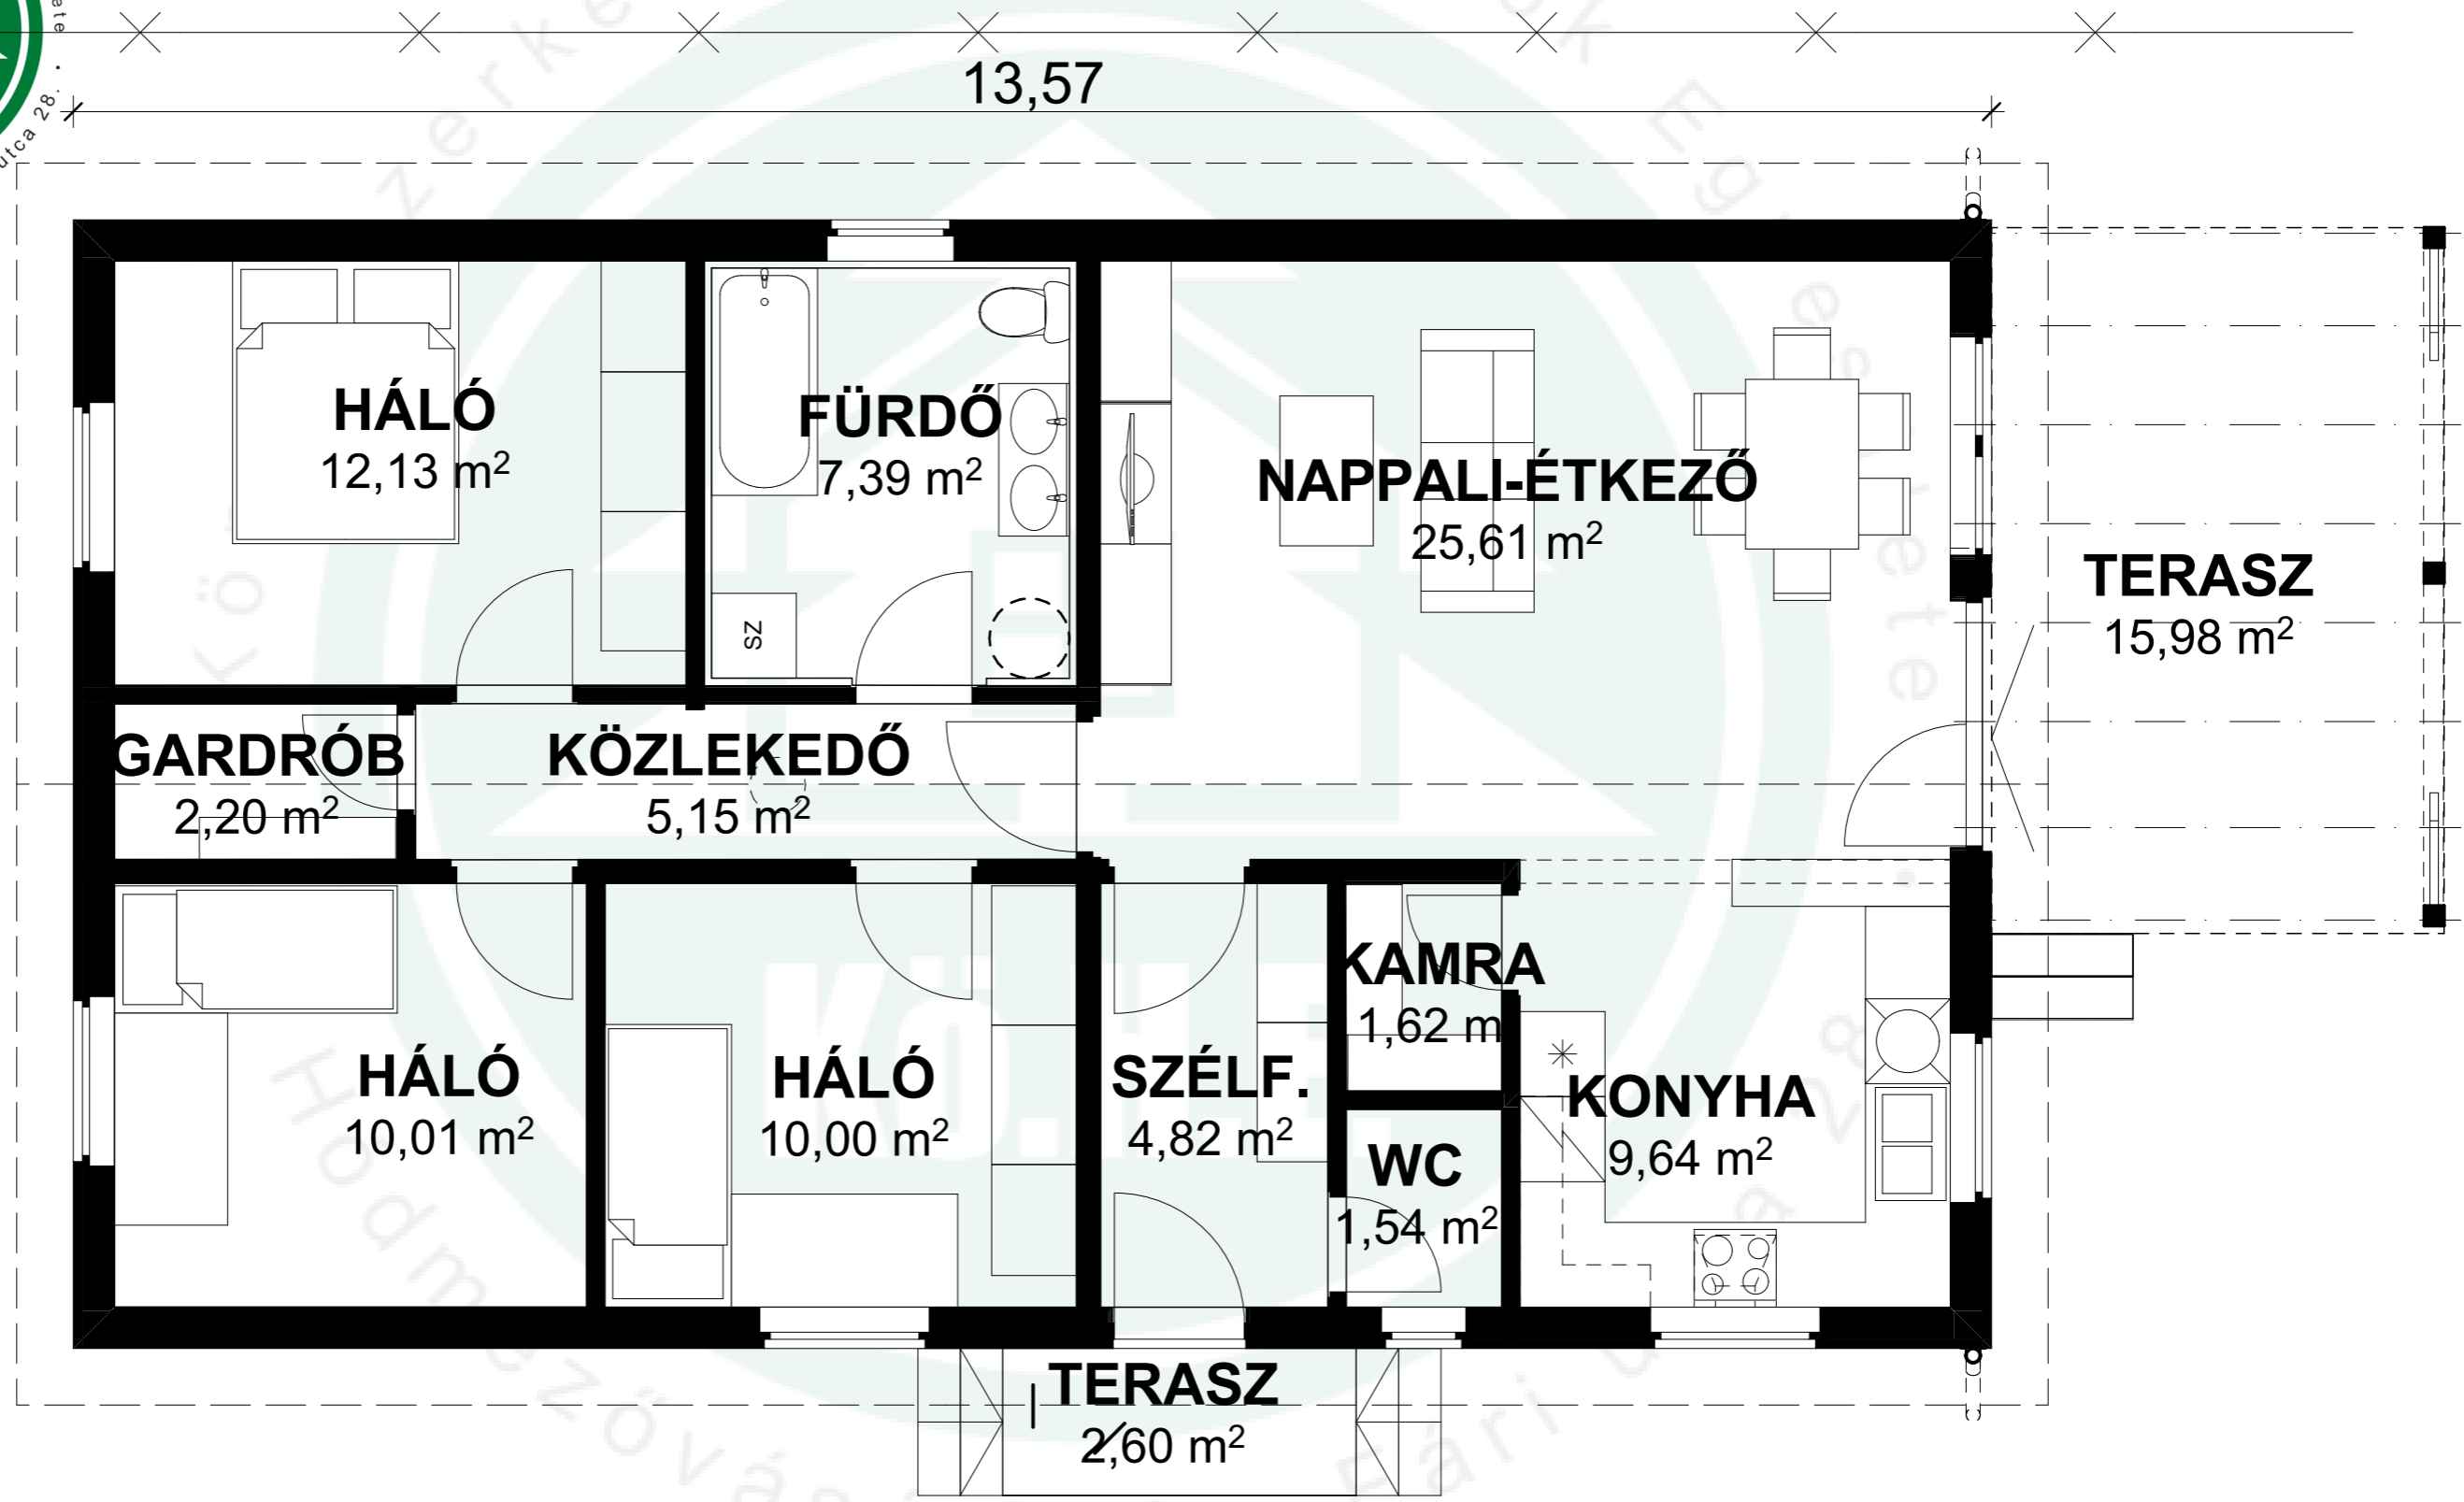

ÚT
7,985

13,57

Mező 90+

FÖLDSZINTI ALAPRAJZ

Nettó alapterület: 90,50 m² + terasz
Bruttó alapterület: 108,34 m² + terasz